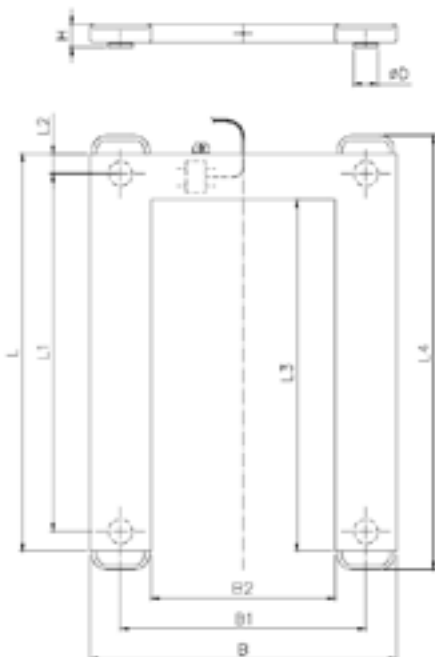

LAHTI
PRECISION

Mestarinkatu 2, P.O.B. 22
FI-15801 Lahti, Finland
Tel. +358 3 829 21
Fax +358 3 829 4100
www.lahtiprecision.com

Lavavaa'at 600 – 3000 kg / 200 g – 1 kg

Kevytrakenteinen, vain 100 cm leveä lavavaaka sopii ahtaisiinkin tiloihin. Kantokahvojen avulla vaaka on helposti siirrettävissä paikasta toiseen, sillä se painaa vain 50 kg.

Vaa'an materiaali on ruostumatonta terästä tai epoksimaalattua rakenneterästä. Punnitusanturit ovat ruostumattomia, suojausluokka IP68.

Punnitusalue kg	Askelarvo kg	Malli PSP4300 F1, F2, F3
600	0,2	X
1200	0,5	X
1500	0,5	X
2000	1	X
3000	1	X
L		1300
L1		1170
L2		65
L3		1150
L4		1420
B		1000
B1		800
B2		600
H		72
D		80
Paino kg		50